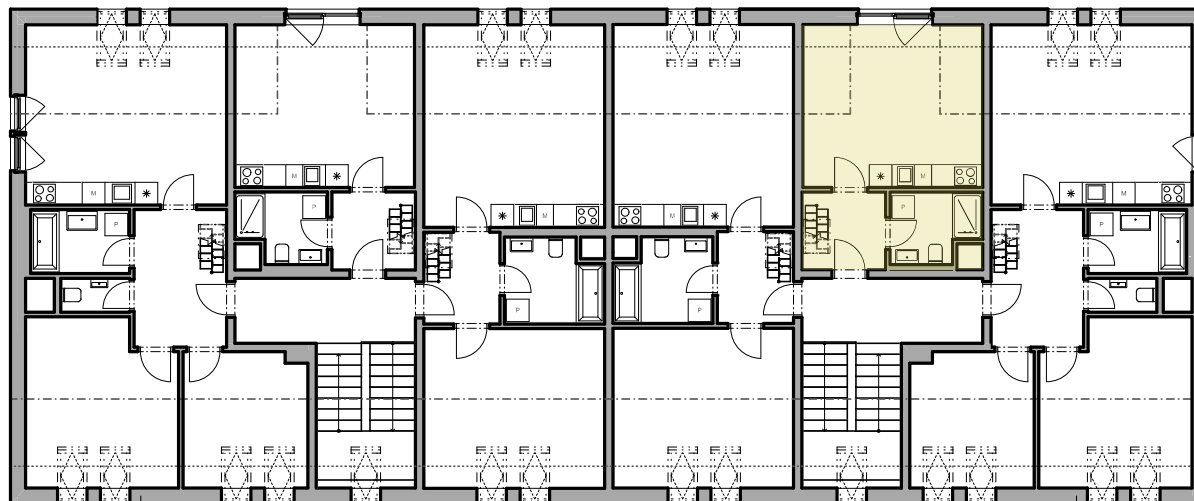

Váš domov u Labe

Číslo bytu **13.03.13**
Typ 1+kk
Podlahová plocha [m²] 34,3 m²
Nadzemní podlaží 3,4
Budova 13

0 1 2 3 5 (m)

+420 800 701 411
info@rezidencebabin.cz
www.rezidencebabin.cz

Adresa rezidence
U Mrliny,
288 02 Nymburk